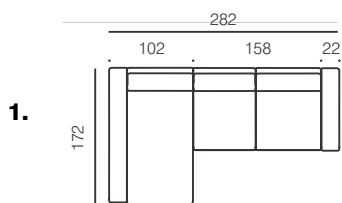

Garniture:

Garnitura u štofu
Glenda 73
teget plava