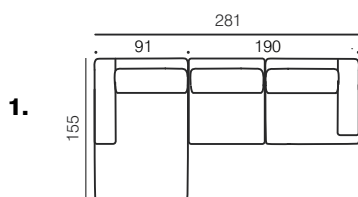

Garniture:

Koža Easyfull 347 tamno siva

cena sa **70%** popusta

1.197,00€

garnitura sa lagera