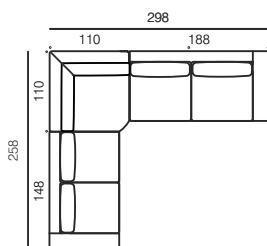

ALFA

Struktura: Drveni ram, tapaciran poliuretanskom penom i mekim somotom.

Struktura jastuka: Naslon - poliuretanska pena gustine 18 kg/m³.

Sedište - poliuretanska pena gustine 30 kg/m³.

Završni materijal: Presvlake se u potpunosti skidaju.

Opcije: Verzija sa krevetom ima čelični ram od 140 cm širine i dušek od poliuretanske pene 190x140x11 cm.

Garnitura:

Štof Freedom 24 tamno bež

cena sa 70% popusta
1.670,00€
garnitura sa lagera

DYLAN

Struktura: Izgrađena je od tvrdog drveta jele.

Sedalni deo: Elastične trake od polipropilena (65%) i elastomera (35%), naslon iznad sedalnog dela je prilagodljiv, može se podešavati pod različitim uglovima. Na korpusu garniture, odnosno ispod rukonaslona nalazi se senzor elektro mehanizma kojim se vrši podešavanje visine naslona.