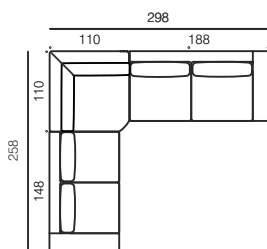

ALFA

Struktura: Drveni ram, tapaciran poliuretanskom penom i mekim somotom.

Struktura jastuka: Naslon - poliuretanska pena gustine 18 kg/m³.

Sedište - poliuretanska pena gustine 30 kg/m³.

Završni materijal: Presvlake se u potpunosti skidaju.

Opcije: Verzija sa krevetom ima čelični ram od 140 cm širine i dušek od poliuretanske pene 190x140x11 cm.

Garnitura:

Štof Freedom 24 tamno bež

cena sa 70% popusta
1.670,00€
 garnitura sa lagera

DYLAN

Struktura: Izgrađena je od tvrdog drveta jele.

Sedalni deo: Elastične trake od polipropilena (65%) i elastomera (35%), naslon iznad sedalnog dela je prilagodljiv, može se podešavati pod različitim uglovima. Na korpusu garniture, odnosno ispod rukonaslona nalazi se senzor elektro mehanizma kojim se vrši podešavanje visine naslona.