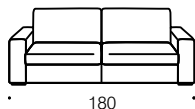

Opcije: Verzija sa krevetom ima čelični ram od 140 cm širine i dušek od poliuretanske pene 190x140x11 cm.

Garnitura:

Štof Freedom 24 tamno bež

cena sa 70% popusta
1.670,00€
 garnitura sa lagera

DYLAN

Struktura: Izgrađena je od tvrdog drveta jele.

Sedalni deo: Elastične trake od polipropilena (65%) i elastomera (35%), naslon iznad sedalnog dela je prilagodljiv, može se podešavati pod različitim uglovima. Na korpusu garniture, odnosno ispod rukonaslona nalazi se senzor elektro mehanizma kojim se vrši podešavanje visine naslona.

Struktura jastuka: Poliuretanska pena.

Garniture:

Easy Full 307 svetlo siva

cena sa 70% popusta

640,00€

garnitura sa lagera

EDGAR

Struktura: Drveni ram, tapaciran poliuretanskom penom i mekim somotom.