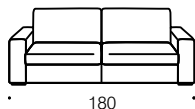

Garniture:

Easy Full 307 svetlo siva

cena sa 70% popusta

640,00€

garnitura sa lagera