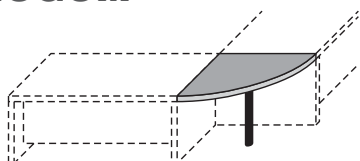

UGAO STOLA 90° SA NOGOM

Kod	Boja	Dimenzije (cm)	Težina (kg):
W-5051	svetli orah	Dužina: 80	8
W-5052	sivo	Širina: 60	
W-5054	bukva	Visina: -