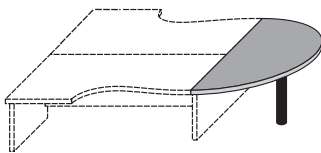

DUPLI NASTAVAK RADNE STANICE

Kod	Boja	Dimenzije (cm)	Težina (kg):
W-5031	svetli orah	Dužina: 160	25
W-5032	sivo	Širina: 80	
W-5034	bukva	Visina: