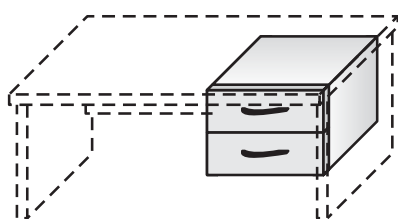

STRANE NOSAČA:

Oplemenjena iverica (univer) debljine 25 mm, kantovana ABS trakom debljine 0,5 mm.

KASETE ZA STOLOVE

POKRETNNA KASETA sa 3 fioke

Kod	Boja	Dimenzije (cm)	Težina (kg):
W-4011	svetli orah	Dužina: 45	28
W-4012	sivo	Širina: 51,5	
W-4014	bukva	Visina: 58	

POKRETNNA KASETA sa 3 fioke, centralna brava, metal box

Kod	Boja	Dimenzije (cm)	Težina (kg):
W-4031	svetli orah	Dužina: 45	29
W-4032	sivo	Širina: 51,5	
W-4034	bukva	Visina: 58	

FIKSNA KASETA sa 2 fioke

Kod	Boja	Dimenzije (cm)	Težina (kg):
W-4021	svetli orah	Dužina: 45	20
W-4022	sivo	Širina: 51	
W-4024	bukva	Visina: 33,5	