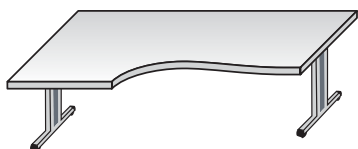

RADNA STANICA leva sa metalnim nogama

Kod	Boja	Dimenzije (cm)	Težina (kg):
W-3051	svetli orah	Dužina: 160	38
W-3052	sivo	Širina: 100	
W-3054	bukva	Visina: 75