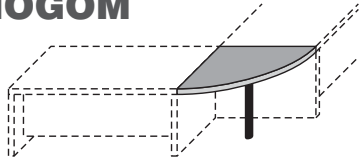

UGAO STOLA 90° SA METALNOM NOGOM

Kod	Boja	Dimenzije (cm)	Težina (kg):
W-5011	svetli orah	Dužina: 80	10
W-5012	sivo	Širina: 80	
W-5014	bukva	Visina: -