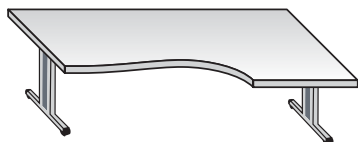

RADNA STANICA desna sa metalnim nogama

Kod	Boja	Dimenzije (cm)	Težina (kg):
W-3061	svetli orah	Dužina: 160	38
W-3062	sivo	Širina: 100	
W-3064	bukva	Visina: 75